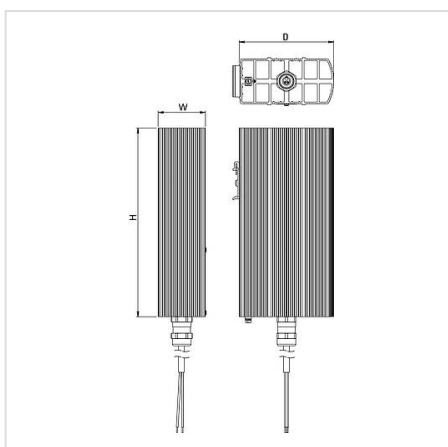

Spesialutformet varmeapparat Ex CREX 020 (T5)

HOME > KATEGORIER > ATEX-SONE > SPESIALUTFORMET VARMEAPPARAT EX CREX 020 (T5)

En kompakt konveksjonsvarmer i temperaturklasse T5 (100 °C maks.) til bruk i eksplosjonsfarlige områder. Den forhindrer dannelsen av kondensat, temperaturvariasjoner og frysing. Brukes i kabinetter av måleomformere og sikringskaper.

CREX 020

- Til eksplosjonsfarlige områder
- Stor område med varmekonveksjon
- Skinne- eller skruemontert
- Klar til å kobles
- Vedlikeholdsfritt
- Temperaturklasse T5

GALERIA PRODUKTU WRAZ Z PRZYKŁADOWYMI REALIZACJAMI

DOKUMENTER

 [Katalogkort Kliknij aby pobrać](#)

Nr. Beskrivelse**Katalognummer**

1	Varmeapparat EX type CREx 020 AC 230V, 50W, temperaturklasse T5, monteret med klips	5.02051.0-00
2	Varmeovn EX type CREx 020 AC 230V, 50W, temperaturklasse T5, monteret med skruer	5.02051.0-10
3	Varmeovn EX type CREx 020 AC 230V, 100W, temperaturklasse T5, monteret med skruer	5.02052.0-10
4	Varmeapparat EX type CREx 020 AC 120V, 50W, temperaturklasse T5, monteret med klips	5.02051.9-00
5	Varmeovn EX type CREx 020 AC 120V, 50W, temperaturklasse T5, monteret med skruer	5.02051.9-10
6	Varmeovn EX type CREx 020 AC 120V, 100W, temperaturklasse T5, monteret med skruer	5.02052.9-10