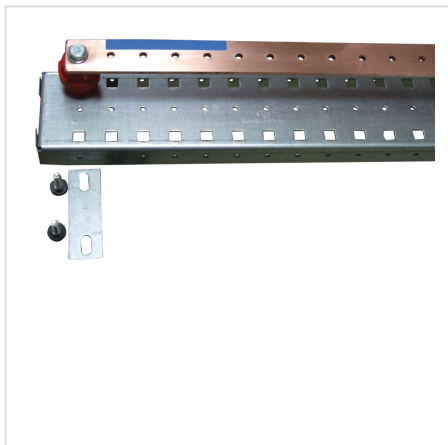

SL U/E - System av jordskinner, skjermskinner eller nøytralskinner for RSB, SZB og RR

HOME > KATEGORIER > INNREDNINGSSYSTEMER > SL-U/E - SYSTEM AV JORDSKINNER, SKJERMSKINNER ELLER NØYTRALSKINNER FOR RSB, SZB OG RR

Brukes til å sikre stabile jordingsforbindelser inne i skapet.

SLU - Jordskinneresystem, ·· SEZ - Skjerm- eller Nøytralskinneresystem, SLUEZ - Jord-, Skjerm- eller Nøytralskinneresystem.

Et sett består av:

SLU Jordskinne - utstyrt med gjengede M6-åpninger i en avstand på 25 mm, laget av flatjern med et tverrsnitt på 4 × 30 mm, galvanisert etter mekanisk bearbeiding, SEZ Skjermskinne eller nøytralskinne - utstyrt med gjengede M6-åpninger i en avstand på 25 mm, laget av flatkobber med et tverrsnitt på 4 × 30,

SLUEZ - Det er et sett av de ovennevnte elementene: Jordskinne og Skjerm- eller nøytralskinne er montert på en frontal C-profil

GALERIA PRODUKTU WRAZ Z PRZYKŁADOWYMI REALIZACJAMI

Nr.	Beskrivelse - dimensjoner på kabinett (bredde x dybde, mm)	Katalognummer SLU	Katalognummer SEZ	Katalognummer SLUEZ
1	SL-U/E - 400	5-920-001	5-924-001	5-925-001
2	SL-U/E - 600	5-920-002	5-924-002	5-925-002
3	SL-U/E - 800	5-920-003	5-924-003	5-925-003
4	SL-U/E - 1000	5-920-004	5-924-004	5-925-004
5	SL-U/E - 1200	5-920-005	5-924-005	5-925-005
6	SL-U/E - 1600	5-920-006	5-924-006	5-925-006