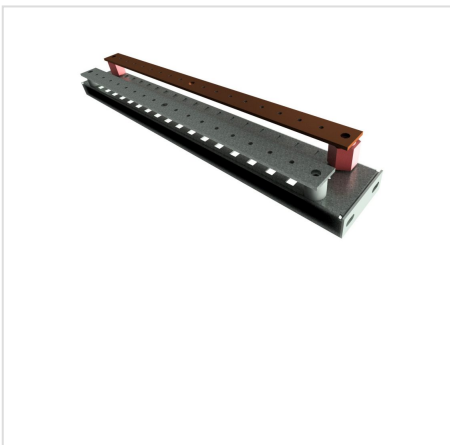

SL U/E - System av jordskinner, skjermskinner eller nøytralskinner for RSB, SZB og RR

HOME > KATEGORIER > INNREDNINGSSYSTEMER > SL-U/E - SYSTEM AV JORDSKINNER, SKJERMSKINNER ELLER NØYTRALSKINNER FOR RSB, SZB OG RR

Brukes til å sikre stabile jordingsforbindelser inne i skapet.

SLU - Jordskinneresystem, ·· SEZ - Skjerm- eller Nøytralskinneresystem, SLUEZ - Jord-, Skjerm- eller Nøytralskinneresystem.

Et sett består av:

SLU Jordskinne - utstyrt med gjengede M6-åpninger i en avstand på 25 mm, laget av flatjern med et tverrsnitt på 4 × 30 mm, galvanisert etter mekanisk bearbeiding, SEZ Skjermskinne eller nøytralskinne - utstyrt med gjengede M6-åpninger i en avstand på 25 mm, laget av flatkobber med et tverrsnitt på 4 × 30,

SLUEZ - Det er et sett av de ovennevnte elementene: Jordskinne og Skjerm- eller nøytralskinne er montert på en frontal C-profil

GALERIA PRODUKTU WRAZ Z PRZYKŁADOWYMI REALIZACJAMI

Nr.	Beskrivelse - dimensjoner på kabinett (bredde x dybde, mm)	Katalognummer SLU	Katalognummer SEZ	Katalognummer SLUEZ
1	SL-U/E - 400	5-920-001	5-924-001	5-925-001
2	SL-U/E - 600	5-920-002	5-924-002	5-925-002
3	SL-U/E - 800	5-920-003	5-924-003	5-925-003
4	SL-U/E - 1000	5-920-004	5-924-004	5-925-004
5	SL-U/E - 1200	5-920-005	5-924-005	5-925-005
6	SL-U/E - 1600	5-920-006	5-924-006	5-925-006