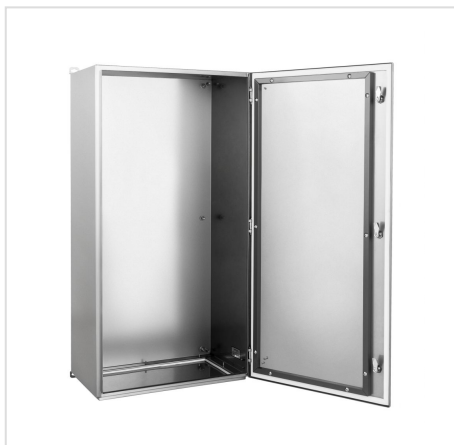

TILLEGGSALTERNATIVER:

- Atypiske dimensjoner
- Stansing av hull i døren, skroget eller monteringsplaten
- Maling i en farge fra RAL-paletten

GALERIA PRODUKTU WRAZ Z PRZYKŁADOWYMI REALIZACJAMI

DOKUMENTER

[Katalogkort Kliknij aby pobrać](#)

[Sertifikat ATEX_WE Kliknij aby pobrać](#)

[Sertifikat IECEx Kliknij aby pobrać](#)

[Sertifikat ATEX_Q Kliknij aby pobrać](#)