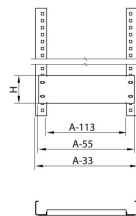

PU - Uniwersell plate for RSA, SZA, RSB, SZB, RR

HOME > KATEGORIER > INNREDNINGSSYSTEMER > PU - UNIVERSELL PLATE FOR RSA, SZA, RSB, SZB, RR

Den brukes i skap hvor elektroteknisk utstyr er montert på ulike dybder eller høyder. Universelle plater er fraksjonerte monteringsplater; i RSA- og SZA- skap skal disse platene monteres på BPA - metriske vertikale bjelker og på WRG - støttebeslag for dybdejustering som passer for et gitt kabinett. I RSB-, SZB- og RR-skapene, på den annen side, skal man montere dem på BPB - metriske vertikale bjelker. Disse to elementene festes til innvendige perforerte bæreelementer. PUA er fremstilt av galvanisert blikkplate med en tykkelse på 2 mm.

GALERIA PRODUKTU WRAZ Z PRZYKŁADOWYMI REALIZACJAMI

PUA
płyta montażowa uniwersalna

PUB
płyta montażowa uniwersalna

PUA - Universell plate for RSA, SZA

Nr. Beskrivelse - dimensjoner **Katalognummer**
(kabinettets bredde x platens høyde, mm)

1	PUA - 300 × 100	114-001
2	PUA - 300 × 200	114-002
3	PUA - 300 × 300	114-003
4	PUA - 400 × 100	114-004
5	PUA - 400 × 200	114-005
6	PUA - 400 × 300	114-006
7	PUA - 500 × 100	114-007
8	PUA - 500 × 200	114-008
9	PUA - 500 × 300	114-009
10	PUA - 600 × 100	114-010
11	PUA - 600 × 200	114-011
12	PUA - 600 × 300	114-012
13	PUA - 800 × 100	114-013
14	PUA - 800 × 200	114-014
15	PUA - 800 × 300	114-015

PUB - Universell plate for RSB, SZB, RR

Nr. Beskrivelse - dimensjoner **Katalognummer**
(kabinettets bredde x platens høyde, mm)

1	PUB - 600 × 100	136-001
2	PUB - 600 × 200	136-002
3	PUB - 600 × 300	136-003
4	PUB - 800 × 100	136-004
5	PUB - 800 × 200	136-005
6	PUB - 800 × 300	136-006
7	PUB - 1000 × 100	136-007
8	PUB - 1000 × 200	136-008
9	PUB - 1000 × 300	136-009
10	PUB - 1200 × 100	136-010
11	PUB - 1200 × 200	136-011
12	PUB - 1200 × 300	136-012
13	PUB - 1600 × 100	136-013
14	PUB - 1600 × 200	136-014
15	PUB - 1600 × 300	136-015