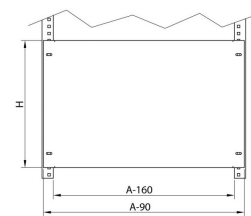

PU - Uniwersell plate for RSA, SZA, RSB, SZB, RR

HOME > KATEGORIER > INNREDNINGSSYSTEMER > PU - UNIVERSELL PLATE FOR RSA, SZA, RSB, SZB, RR

Den brukes i skap hvor elektroteknisk utstyr er montert på ulike dybder eller høyder. Universelle plater er fraksjonerte monteringsplater; i RSA- og SZA- skap skal disse platene monteres på BPA - metriske vertikale bjelker og på WRG - støttebeslag for dybdejustering som passer for et gitt kabinett. I RSB-, SZB- og RR-skapene, på den annen side, skal man montere dem på BPB - metriske vertikale bjelker. Disse to elementene festes til innvendige perforerte bæreelementer. PUA er fremstilt av galvanisert blikkplate med en tykkelse på 2 mm.

GALERIA PRODUKTU WRAZ Z PRZYKŁADOWYMI REALIZACJAMI

PUA
płyta montażowa uniwersalna

PUB
płyta montażowa uniwersalna

PUA - Universell plate for RSA, SZA

Nr. Beskrivelse - dimensjoner **Katalognummer**
(kabinettets bredde x platens høyde, mm)

1	PUA - 300 × 100	114-001
2	PUA - 300 × 200	114-002
3	PUA - 300 × 300	114-003
4	PUA - 400 × 100	114-004
5	PUA - 400 × 200	114-005
6	PUA - 400 × 300	114-006
7	PUA - 500 × 100	114-007
8	PUA - 500 × 200	114-008
9	PUA - 500 × 300	114-009
10	PUA - 600 × 100	114-010
11	PUA - 600 × 200	114-011
12	PUA - 600 × 300	114-012
13	PUA - 800 × 100	114-013
14	PUA - 800 × 200	114-014
15	PUA - 800 × 300	114-015

PUB - Universell plate for RSB, SZB, RR

Nr. Beskrivelse - dimensjoner **Katalognummer**
(kabinettets bredde x platens høyde, mm)

1	PUB - 600 × 100	136-001
2	PUB - 600 × 200	136-002
3	PUB - 600 × 300	136-003
4	PUB - 800 × 100	136-004
5	PUB - 800 × 200	136-005
6	PUB - 800 × 300	136-006
7	PUB - 1000 × 100	136-007
8	PUB - 1000 × 200	136-008
9	PUB - 1000 × 300	136-009
10	PUB - 1200 × 100	136-010
11	PUB - 1200 × 200	136-011
12	PUB - 1200 × 300	136-012
13	PUB - 1600 × 100	136-013
14	PUB - 1600 × 200	136-014
15	PUB - 1600 × 300	136-015