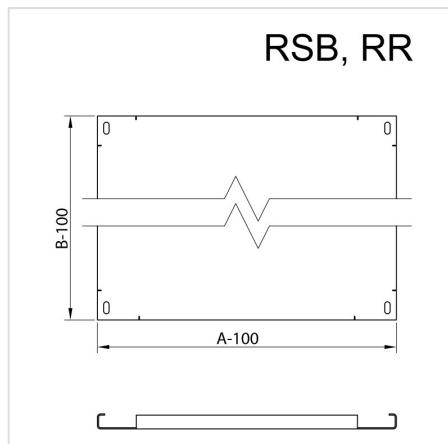

PB - Monteringsplate for RSB, SZB, RR

HOME > KATEGORIER > INNREDNINGSSYSTEMER > PB - MONTERINGSPLATE FOR RSB, SZB, RR

Monteringsplate PB og PBP er et innvendig element av kabinettet fra RSB, SZB- og RR-typeserien. Den brukes til montering av elektriske apparater. Monteringsplaten er fremstilt av galvanisert blikkplate med en tykkelse på 2 mm og foldet på hver side. Den er montert til kabinettet på 4 perforerte braketter. Brakettene har firkantede åpninger i en avstand på 25 mm fra hverandre, slik at man kan justere platens dybde. PBP - en perforert monteringsplate som gjør det mulig å montere systemapparat takket være runde hull med fi 5,2 med mulighet for gjengeskjæring for M6-hull i en avstand på 25 mm x 25 mm.

PB - monteringsplate

PBP - perforert monteringsplate

GALERIA PRODUKTU WRAZ Z PRZYKŁADOWYMI REALIZACJAMI