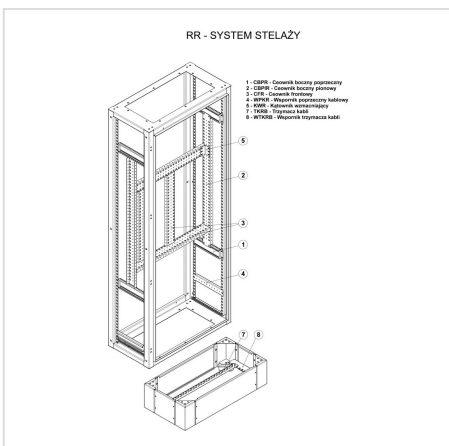

DW - Innvendige dører

HOME > KATEGORIER > INNREDNINGSSYSTEMER > DW - INNVENDIGE DØRER

Disse dørene blir brukt i skap hvor kontroll- og måleutstyr trenger ekstra beskyttelse mot værforhold eller uautorisert tilgang. Innvendige dører består av to horisontale profiler og dører med hengsler og D5-låser. For å montere innvendige dører i RSA- eller SZA-skap, er det nødvendig å installere WRG-støttebeslag for justering av den angitte dybden. Dører er laget av stålblekk med en tykkelse på 1,5 mm, pulvermalt i RAL7035_GS.

GALERIA PRODUKTU WRAZ Z PRZYKŁADOWYMI REALIZACJAMI

DWA - Innvendige dører for RSA, SZA

Nr. Beskrivelse - dimensjoner på kabinett Katalognummer
(bredde x høyde, mm)

1	DWA - 200 x 300	-
2	DWA - 300 x 200	-
3	DWA - 300 x 300	109-001
4	DWA - 300 x 400	109-002
5	DWA - 300 x 500	109-003
6	DWA - 400 x 300	109-004
7	DWA - 400 x 400	109-005
8	DWA - 400 x 500	109-006
9	DWA - 400 x 600	109-007
10	DWA - 400 x 800	109-008
11	DWA - 400 x 1000	192-009
12	DWA - 500 x 500	192-010
13	DWA - 500 x 600	192-011
14	DWA - 500 x 700	192-012
15	DWA - 600 x 400	192-013
16	DWA - 600 x 500	192-014
17	DWA - 600 x 600	192-015
18	DWA - 600 x 800	192-016
19	DWA - 600 x 1000	192-017
20	DWA - 600 x 1200	192-018
21	DWA - 800 x 600	192-019
22	DWA - 800 x 800	192-020
23	DWA - 800 x 1000	192-021
24	DWA - 800 x 1200	192-022