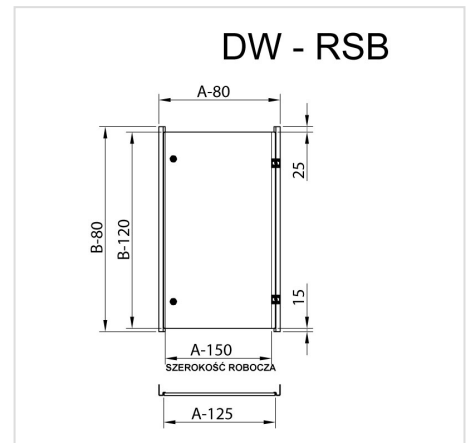

DW - Innvendige dører

HOME > KATEGORIER > INNREDNINGSSYSTEMER > DW - INNVENDIGE DØRER

Disse dørene blir brukt i skap hvor kontroll- og måleutstyr trenger ekstra beskyttelse mot værforhold eller uautorisert tilgang. Innvendige dører består av to horisontale profiler og dører med hengsler og D5-låser. For å montere innvendige dører i RSA- eller SZA-skap, er det nødvendig å installere WRG-støttebeslag for justering av den angitte dybden. Dører er laget av stålblekk med en tykkelse på 1,5 mm, pulvermalt i RAL7035_GS.

GALERIA PRODUKTU WRAZ Z PRZYKŁADOWYMI REALIZACJAMI

DWA - Innvendige dører for RSA, SZA

Nr. Beskrivelse - dimensjoner på kabinett Katalognummer
(bredde x høyde, mm)

1	DWA - 200 x 300	-
2	DWA - 300 x 200	-
3	DWA - 300 x 300	109-001
4	DWA - 300 x 400	109-002
5	DWA - 300 x 500	109-003
6	DWA - 400 x 300	109-004
7	DWA - 400 x 400	109-005
8	DWA - 400 x 500	109-006
9	DWA - 400 x 600	109-007
10	DWA - 400 x 800	109-008
11	DWA - 400 x 1000	192-009
12	DWA - 500 x 500	192-010
13	DWA - 500 x 600	192-011
14	DWA - 500 x 700	192-012
15	DWA - 600 x 400	192-013
16	DWA - 600 x 500	192-014
17	DWA - 600 x 600	192-015
18	DWA - 600 x 800	192-016
19	DWA - 600 x 1000	192-017
20	DWA - 600 x 1200	192-018
21	DWA - 800 x 600	192-019
22	DWA - 800 x 800	192-020
23	DWA - 800 x 1000	192-021
24	DWA - 800 x 1200	192-022