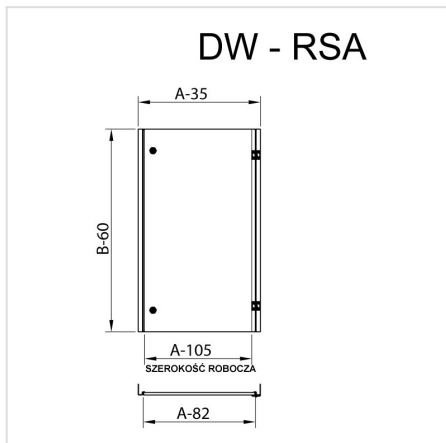

DW - Innvendige dører

HOME > KATEGORIER > INNREDNINGSSYSTEMER > DW - INNVENDIGE DØRER

Disse dørene blir brukt i skap hvor kontroll- og måleutstyr trenger ekstra beskyttelse mot værforhold eller uautorisert tilgang. Innvendige dører består av to horisontale profiler og dører med hengsler og D5-låser. For å montere innvendige dører i RSA- eller SZA-skap, er det nødvendig å installere WRG-støttebeslag for justering av den angitte dybden. Dører er laget av stålblekk med en tykkelse på 1,5 mm, pulvermalt i RAL7035_GS.

GALERIA PRODUKTU WRAZ Z PRZYKŁADOWYMI REALIZACJAMI

DWA - Innvendige dører for RSA, SZA

Nr. Beskrivelse - dimensjoner på kabinett Katalognummer
(bredde x høyde, mm)

1	DWA - 200 x 300	-
2	DWA - 300 x 200	-
3	DWA - 300 x 300	109-001
4	DWA - 300 x 400	109-002
5	DWA - 300 x 500	109-003
6	DWA - 400 x 300	109-004
7	DWA - 400 x 400	109-005
8	DWA - 400 x 500	109-006
9	DWA - 400 x 600	109-007
10	DWA - 400 x 800	109-008
11	DWA - 400 x 1000	192-009
12	DWA - 500 x 500	192-010
13	DWA - 500 x 600	192-011
14	DWA - 500 x 700	192-012
15	DWA - 600 x 400	192-013
16	DWA - 600 x 500	192-014
17	DWA - 600 x 600	192-015
18	DWA - 600 x 800	192-016
19	DWA - 600 x 1000	192-017
20	DWA - 600 x 1200	192-018
21	DWA - 800 x 600	192-019
22	DWA - 800 x 800	192-020
23	DWA - 800 x 1000	192-021
24	DWA - 800 x 1200	192-022